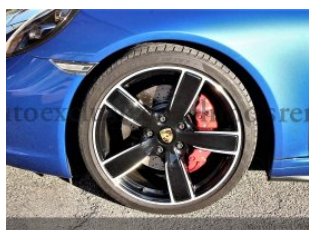

Porsche 911 4S Cabriolet (991)

IQ1147

Cabrio	Anno: 2016	Prezzo: ----	
Km: 34.000	Cilindrata: 2981	CV: 420	Alimentazione: Benzina
Colore: Blu Zaffiro		Interni: Pelle Bi Colore Nero Beige Luxor	

Optionals:

AUTOVETTURA IVA ESPOSTA UNICO PROPRIETARIO ACCESSORI: COLORE BLU ZAFFIRO METALLIZZATO - CAPOTE BLU - PELLE BI COLOR NERO BEIGE LUXOR - LOGO PORSCHE VERNICIATO - FARI FULL LED NERI CON PDLs - PORSCHE ENTRY & DRIVE - SENSORI DI PARCHEGGIO ANTERIORI POSTERIORI CON TELECAMERA POSTERIORE - FASCIA SCURA AL PARABREZZA - SPECCHI ESTERNI RECLINABILI ELETTRICAMENTE - COPERTURA UGELLI LAVAFARI VERNICIATI - PARTE INFERIORE SPECCHI ESTERNI VERNICIATI - PDK - SERVOSTERZO PLUS - PORSCHE DYNAMIC CHASSIS CONTROL - ASSE POSTERIORE STERZANTE - SPORT CHRONO PLUS - IMPIANTO DI SCARICO SPORTIVO - CERCHIO DA 20" CARRERA SPORT